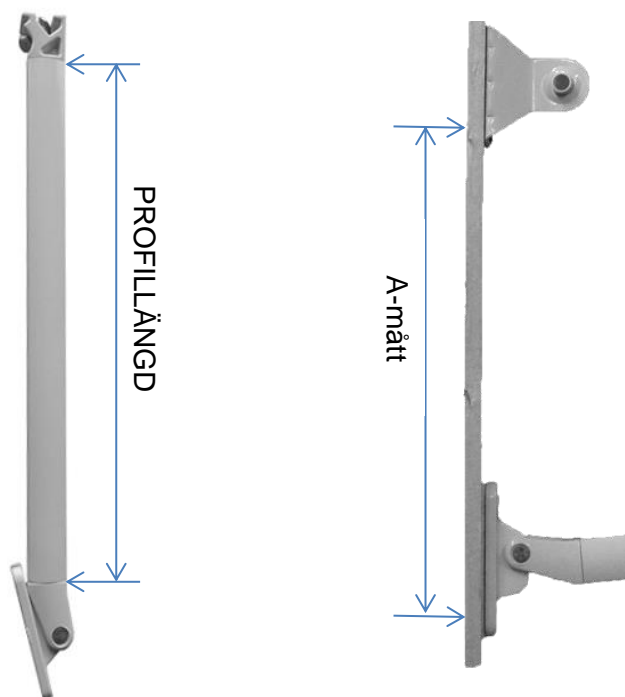

# MONTERINGSVÄGLEDNING

Serie: SCALA

Arm: ARCADE

OPTIMAFRONT

1. Fäst konsolerna på väggen. Se till att konsolerna hamnar i samma höjd och vinkel. Konsoller, c/c = totalt byggmått – 33 mm.

2. Fäst dukröret i konsolerna.

Obs! Fjädrande bandrulle. Fäst armarna på vägg enligt nedanstående tabell.

Profil­längd	Arm	"A"
37 cm	50 cm	49 cm
47 cm	60 cm	59 cm
57 cm	70 cm	69 cm
67 cm	80 cm	79 cm
77 cm	90 cm	89 cm
87 cm	100 cm	99 cm
97 cm	110 cm	109 cm
107 cm	120 cm	119 cm

För att identifiera vilka armar du har, mät endast profillängden.

A-mått = Centrum nedre beslagsskruv till nedre armskruv.