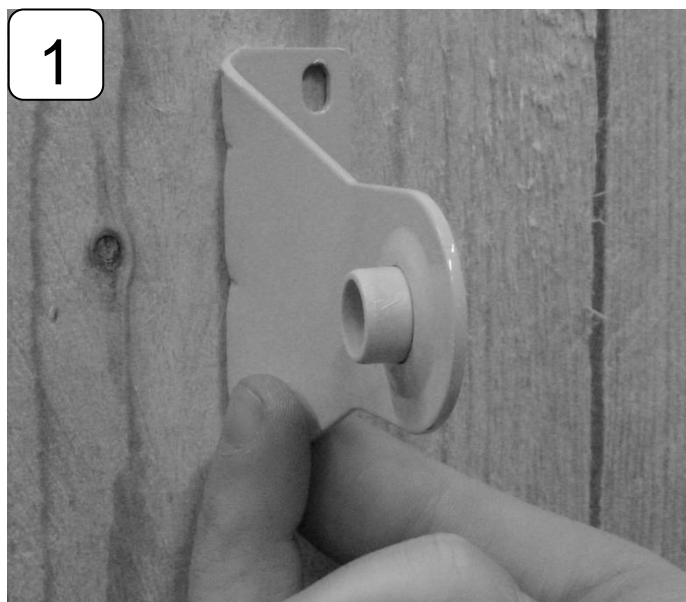

# MONTERINGSVÄGLEDNING

Serie: SCALA

Arm: ARCADE

OPTIMAFRONT

1. Fäst konsolerna på väggen. Se till att konsolerna hamnar i samma höjd och vinkel. Konsoller, c/c = totalt byggmått – 33 mm.

2. Fäst dukröret i konsolerna.

Obs! Fjädrande bandrulle. Fäst armarna på vägg enligt nedanstående tabell.

Profil­längd	Arm	"A"
37 cm	50 cm	49 cm
47 cm	60 cm	59 cm
57 cm	70 cm	69 cm
67 cm	80 cm	79 cm
77 cm	90 cm	89 cm
87 cm	100 cm	99 cm
97 cm	110 cm	109 cm
107 cm	120 cm	119 cm