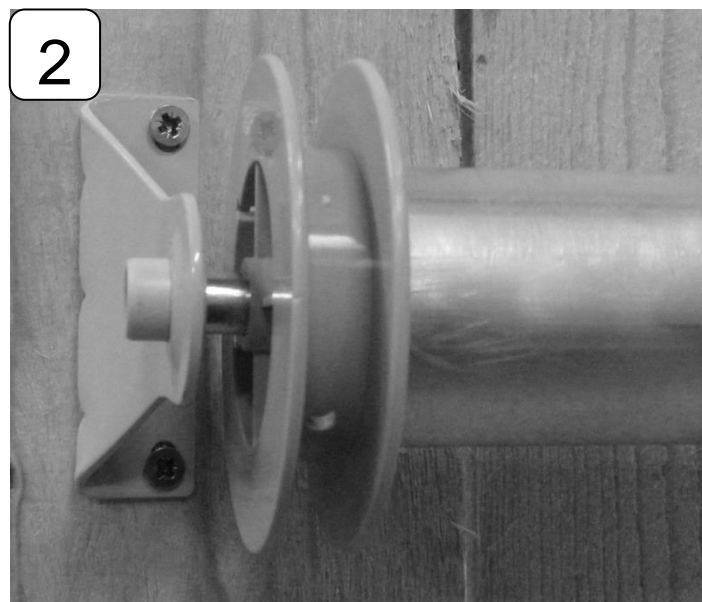

# MONTERINGSVÄGLEDNING

Serie: SCALA

Arm: ARCADE

OPTIMAFRONT

1. Fäst konsolerna på väggen. Se till att konsolerna hamnar i samma höjd och vinkel. Konsoller, c/c = totalt byggmått – 33 mm.

2. Fäst dukröret i konsolerna.

Obs! Fjädrande bandrulle. Fäst armarna på vägg enligt nedanstående tabell.

Profil­längd	Arm	"A"
37 cm	50 cm	49 cm
47 cm	60 cm	59 cm
57 cm	70 cm	69 cm
67 cm	80 cm	79 cm
77 cm	90 cm	89 cm
87 cm	100 cm	99 cm
97 cm	110 cm	109 cm
107 cm	120 cm	119 cm

För att identifiera vilka armar du har, mät endast profillängden.

A-mått = Centrum nedre beslagsskruv till nedre armskruv.