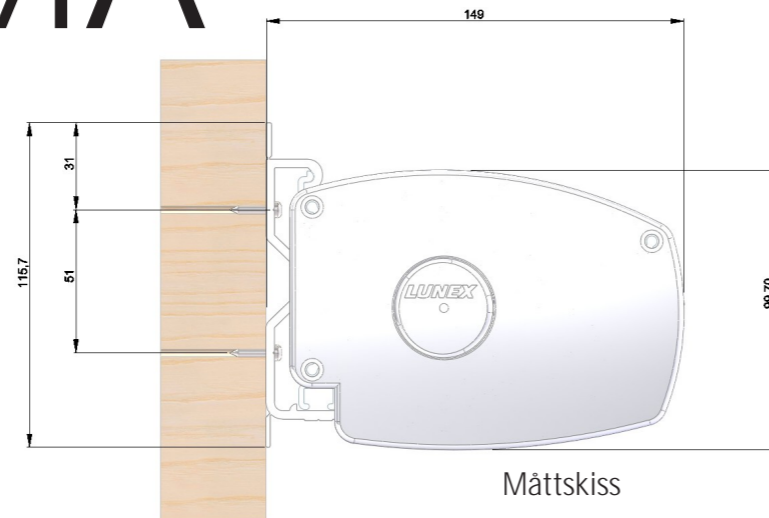

## Optima fönstermarkis

- Arcade fjäderarmar  
• ställbar i tre lägen
- Dukrör aluminium 43 mm  
• stabilt med låg vikt
- Manuell band/vevreglage  
• även motor med 70 mm rör
- Gavlar i glasfiberförstärkt polyamid  
• kraftiga och UV-tåliga
- Armutfall standard 0,5-1,2 meter
- Rek. maxbredd 3,6 meter
- Seriekoppling max två enheter

## Optima fasadmarkis

- Plaza gasfjäderarmar  
• unik patenterad styrka
- Dukrör stål 70 mm  
• ger slät och snygg duk
- Motoriserad  
• enkel att manövrera
- Gavlar i aluminium  
• klarar stora breddar
- Armutfall standard 0,5-1,2 meter
- Rek. maxbredd 5 meter
- Seriekoppling max. fyra enheter totalt 20 meter