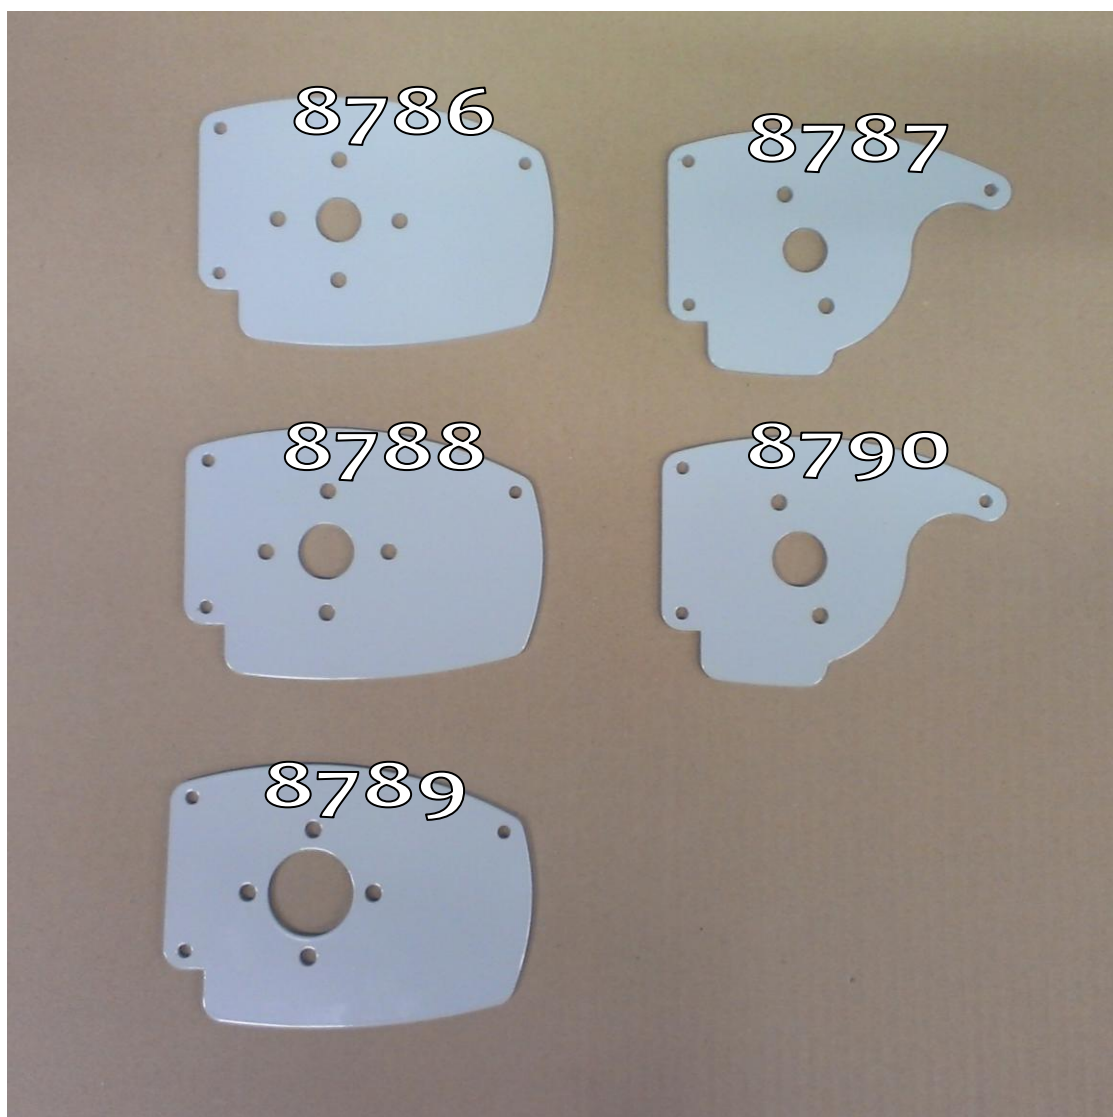

Optima översikt alugavlar

8786	Motor/växel och 13mm rund tapp. (Oljebronsleger 8794-18)
8787	Motor/växel och 13mm rund tapp, hel front. (Oljebronsleger 8794-18)
8788	Motor/växel och rak seriekoppling. (Oljebronsleger 8794-22)
8790	Motor/växel och rak seriekoppling, hel front. (Oljebronsleger 8794-22)
8789	Motor/växel och flex seriekoppling. (Plastbussning 8749)
OBS! Grå, RAL 7035. Ett S efter artikelnr betyder svart, RAL 9005.	