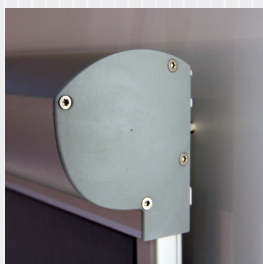

## VS 62 & 72

VS 62 och 72 är en stabil Vertikalmarkis med smidig design. VS 62 lämpar sig väl för fönsterapplikationer på bostäder och den större VS 72, lämpar sig för större applikationer på ex butiker och kontorsfastigheter. Duken löper vertikalt längs utsidan av fönstret i styrskenor av aluminium. Screendukar finns i ett stort urval med bland annat flamskyddande egenskaper.